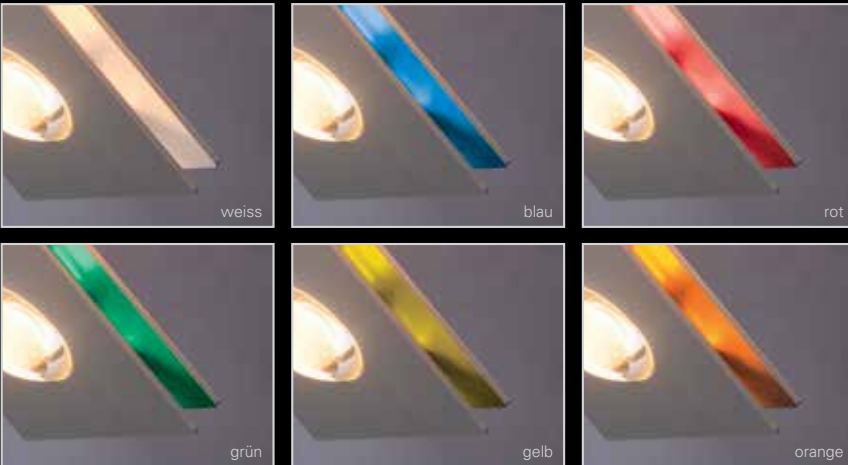

Farbdesign diverse Farbfilter im Doppelflügel seitlich strahlend

Die SLIDE.LED HOME leuchtet im Doppelflügel mit einem dezent farbigen Licht. Die frei wählbaren Farbfilter sind rundum am LED Kühlkörper angeordnet. Speziell ausgefräste Lichtfenster und ausgebildete Reflexionsflächen bringen die effektvolle Farbe nach Außen.

[*] Bitte Farbfilter zur Bestellung auswählen:
weiss [0] blau [1] rot [2] grün [3] gelb [4] orange [5]