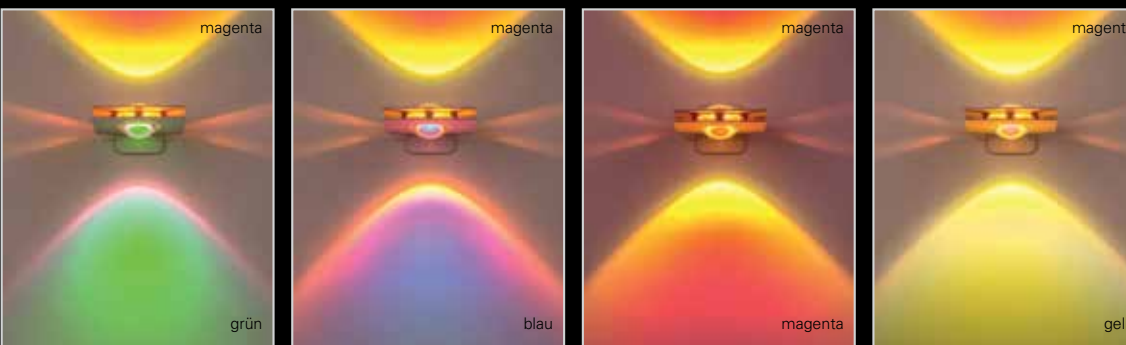

Zudem: Eine innovative Optikhalterung mit schwimmend gelagerten Magnetpunkten, ermöglicht eine jederzeit wandelbare Lichtführung und Lichtwirkung. Sie führen selbst zu jeder Zeit die Regie, können das Licht spielend leicht verändern und werden somit zum Gestalter Ihres Lichts - in Ihrer eigenen schönen Welt.

**Farbdesign** diverse Farbfilter im Doppelflügel seitlich strahlend

Die SLIDE.LED HOME leuchtet im Doppelflügel mit einem dezent farbigen Licht. Die frei wählbaren Farbfilter sind rundum am LED Kühlkörper angeordnet. Speziell ausgefräste Lichtfenster und ausgebildete Reflexionsflächen bringen die effektvolle Farbe nach Außen.

**[\*] Bitte Farbfilter zur Bestellung auswählen:**  
weiss [0] blau [1] rot [2] grün [3] gelb [4] orange [5]

**Lichtführung** mit unterschiedlichen Optiken direkt/indirekt strahlend

Optiken führen und lenken das Licht – ob Spot oder Flood. Je nach Anforderung können verschiedene Optiken mit 50°, 80° oder 180° eingesetzt werden. Zudem sind verschiedene Kombinationen im direkten oder indirekten Lichtbereich möglich. Dank innovativer Magnetpunkttechnik ist eine Veränderung jederzeit und einfach möglich.

**Lichtwirkung** mit verschiedenen Optikfiltern direkt/indirekt strahlend (als Zubehör)

Optikfilter setzen besondere Farbakzente in Licht und Raum. Verschiedene Kombinationsmöglichkeiten im direkten oder indirekten Lichtbereich können realisiert werden. Lassen Sie Ihrer Fantasie freien Lauf. Durch die innovative Magnetpunkttechnik im Leuchtenkopf ist ein Wechsel spielend leicht.