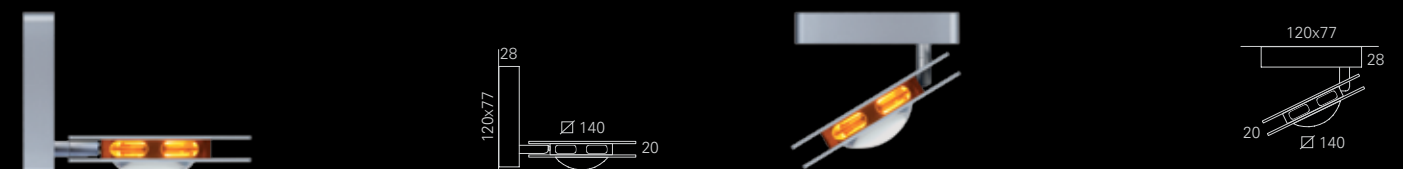

SLIDE MOVE 4 Wandleuchte **SLIDE MOVE 4** Deckenleuchte

Wand-Aufbauleuchte inkl. Konvertergehäuse (Vollaluminium) und Konverter (optional dimmbar), Montagevariante für Aufputz-Installation; Leuchtenkopf um 360° drehbar und um 90° kippbar.

Decken-Aufbauleuchte inkl. Konvertergehäuse (Vollaluminium) und Konverter (optional dimmbar), Montagevariante für Aufputz-Installation; Leuchtenkopf um 360° drehbar und um 90° kippbar.

Art.-Nr. 12.M4 [*] VK-Preis 549,00 Art.-Nr. 12.M4 [*] VK-Preis 549,00