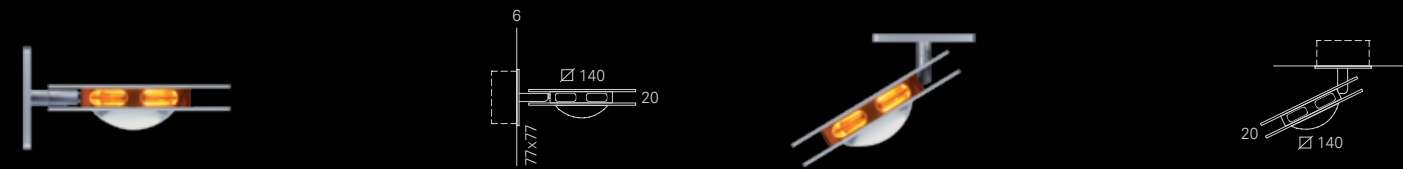

## Quadratisch. Magnetisch. Schön!

An der Wand...

**SLIDE MOVE 1** Wandleuchte **SLIDE MOVE 1** Deckenleuchte

Wand-Anbauleuchte für Direktmontage, (Konverter extern) inkl. Montageplatte und Aufbaublende (mit Magnettechnik). Montagevariante für Unterputz- oder Hohlraumdecken-Installation; Leuchtenkopf um 360° drehbar und um 90° kippbar.