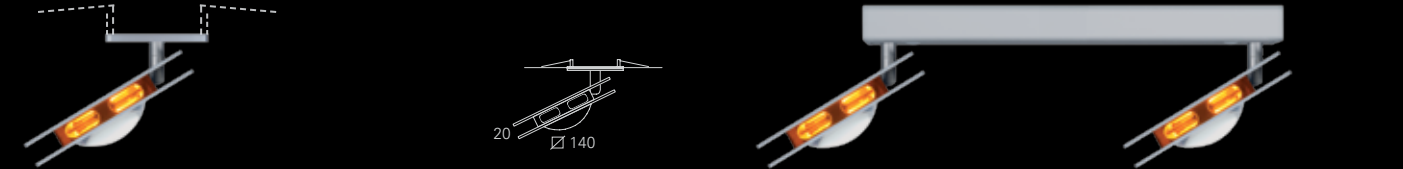

SLIDE MOVE 2 Deckenleuchte **SLIDE SYSTEM 2** Wand- und Deckenleuchte

Decken-Anbauleuchte mit Federtechnik, (Konverter extern) inkl. Montageplatte und Aufbaublende (mit Magnettechnik). Montagevariante für Hohlraumdecken-Installation mit Fräsloch Drm. 68mm; Leuchtenkopf um 360° drehbar und um 90° kippbar.

Wand- und Deckenaufbauleuchte inkl. Konvertergehäuse (Systemschiene 300mm, Strangpressprofil rechteckig) und Konverter (optional dimmbar); 2 Leuchtenköpfe, um 360° drehbar und um 90° kippbar.

Art.-Nr. 12.M2 [*] VK-Preis 366,00 Art.-Nr. 12.S2 [*] VK-Preis 698,00