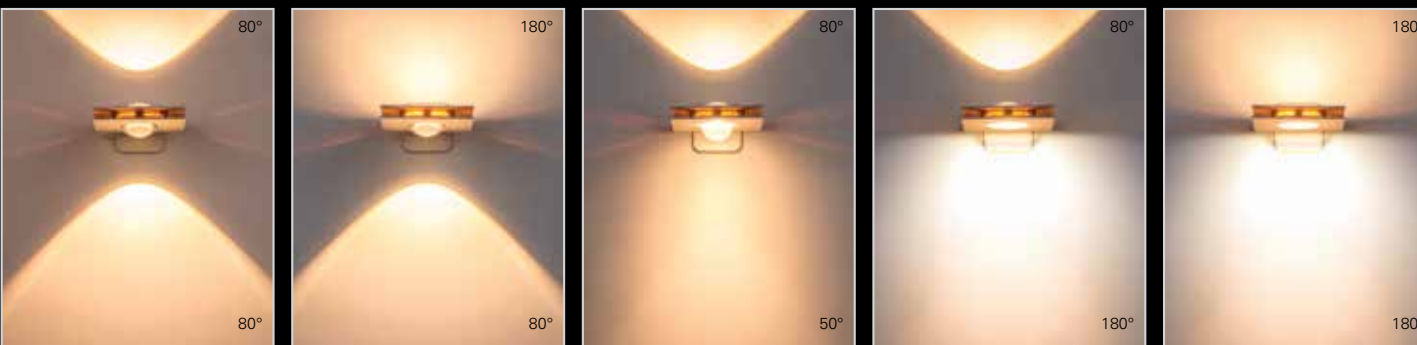

Zudem: Eine innovative Optikhalterung mit schwimmend gelagerten Magnetpunkten, ermöglicht eine jederzeit wandelbare Lichtführung und Lichtwirkung. Sie führen selbst zu jeder Zeit die Regie, können das Licht spielend leicht verändern und werden somit zum Gestalter Ihres Lichts - in Ihrer eigenen schönen Welt.

- 180° / 180° Nr. 8.22
- 180° / 80° Nr. 8.21
- 180° / 50° Nr. 8.23
- 80° / 80° Nr. 8.11
- 80° / 50° Nr. 8.13
- 50° / 50° Nr. 8.33

Siehe auch Abbildungen rechte Seite „Lichtführung“.

**Alle Verkaufspreise gelten inkl. MwSt. in EURO als unverbindliche Preisempfehlung für den Fachhandel.**

Strahler für 230V Stromschiene, mit EUTRAC 3-Phasen Universaladapter; inkl. Konvertergehäuse (rechteckig) und Konverter (optional dimmbar); Leuchtenkopf um 360° drehbar und um 90° kippbar.

Art.-Nr. 12.F3 [\*] VK-Preis 449,00

**[\*] Bitte Farbfilter zur Bestellung auswählen:**  
weiss [0] blau [1] rot [2] grün [3] gelb [4] orange [5]

**Lichtführung** mit unterschiedlichen Optiken direkt/indirekt strahlend

Optiken führen und lenken das Licht – ob Spot oder Flood. Je nach Anforderung können verschiedene Optiken mit 50°, 80° oder 180° eingesetzt werden. Zudem sind verschiedene Kombinationen im direkten oder indirekten Lichtbereich möglich. Dank innovativer Magnetpunkttechnik ist eine Veränderung jederzeit und einfach möglich.