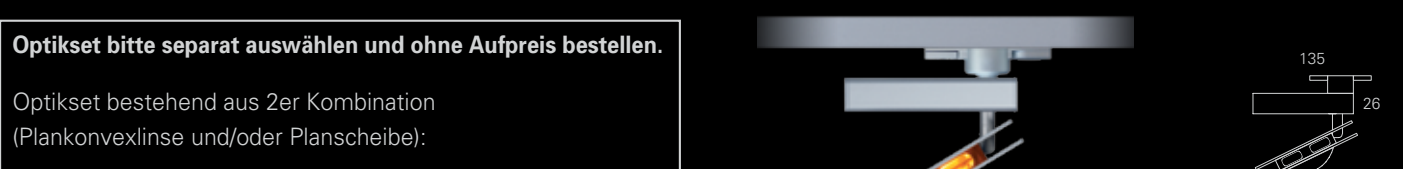

Bestellhinweis **SLIDE INFINITY** 3-Phasen-Strahlerleuchte

Optikset bitte separat auswählen und ohne Aufpreis bestellen.

Optikset bestehend aus 2er Kombination (Plankonvexlinse und/oder Planscheibe):

- 180° / 180° Nr. 8.22
- 180° / 80° Nr. 8.21
- 180° / 50° Nr. 8.23
- 80° / 80° Nr. 8.11
- 80° / 50° Nr. 8.13
- 50° / 50° Nr. 8.33

Siehe auch Abbildungen rechte Seite „Lichtführung“.

Alle Verkaufspreise gelten inkl. MwSt. in EURO als unverbindliche Preisempfehlung für den Fachhandel.

Strahler für 230V Stromschiene, mit EUTRAC 3-Phasen Universaladapter; inkl. Konvertergehäuse (rechteckig) und Konverter (optional dimmbar); Leuchtenkopf um 360° drehbar und um 90° kippbar.

Art.-Nr. 12.F3 [*] VK-Preis 449,00