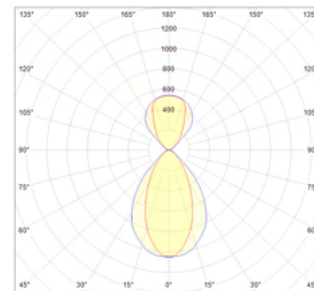

TECHNISCHE DATEN:

Produktname	ONYXX LINEA PRO
Leuchtenart	Lineare Pendelleuchte
Lichtabstrahlung	direkt (70%), indirekt (30%)
Montageart	über Deckengehäuse (Aufbaumontage)
Pendellänge (Verstellbereich)	ca. 450 -1.550 mm stufenlos einstellbar (optional Sonderlängen)
Leuchtmittel	LED (CREE)
LED Board	Slim Line Design / austauschbar
LED Lebensdauer	>50.000 Std., L80/B10
Leuchtenlichtstrom	ca. 2.475 Lumen
Leistungsaufnahme	45W
Farbtemperatur	2.200 bis 5.000 Kelvin In 5 Stufen bei Gestensteuerung (2.200, 2.700, 3.000, 4.000, 5.000) Stufenlos bei Bluetooth-Steuerung
Weißdruck	Tunable White
Farbwiedergabeindex CRI	>95 (>90 bei 2.200K)
Farbkonsistenz / Binning	MacAdam Step 3
Netzspannung / Netzfrequenz	220-240V, 50-60Hz
Standby Leistung	<0,5W
Betriebsgerät	24V LED Netzteil, Prüfzeichen: ENEC, VDE, CE, EMC
Schutzart	IP20
Schutzklasse	SK I (Schutzerdung)
Leuchten Anschlussspannung	SEC <24V (SELV)
Dimmbar	Ja (stufenlos von 5 bis 100%)
Steuerung „MagicControl“	Gestensteuerung mit 2 x 2 Infrarot Sensor (direkt/indirekt)
Steuerung „BlueControl“	Bluetooth- Steuerung über Smartphone oder Tablet via App (CASAMBI)
An/Aus	Über Hauptschalter/Gestensteuerung/Bluetooth-Steuerung
Optik	Hybrid Optik mit Linear und Mikroprismenstruktur
Bildschirmgerecht	Entblendung nach EN 12464-1 (UGR <19)
Anwendung	Wohnen, Küche, Objekt, Arbeiten und Homeoffice