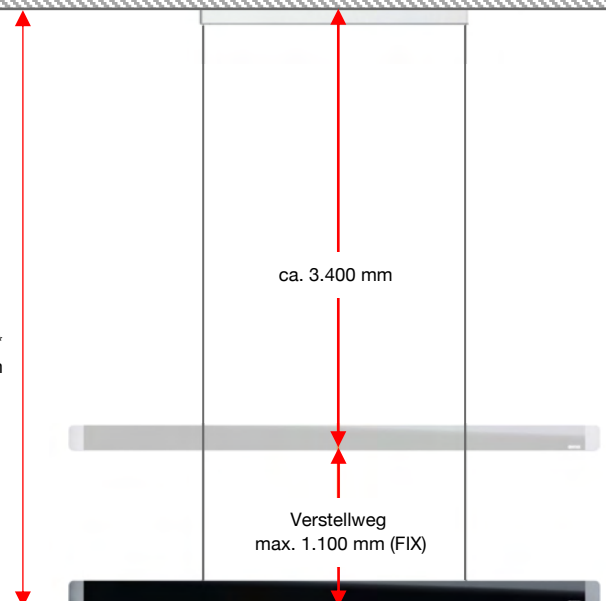

Bis 4.500 mm **Sonderlänge**

Anwendung: Bürotisch, Esstisch, Kochinsel
Für Raumhöhen ab 3.500 bis 5.600 mm geeignet.

Sonderlänge Gesamt**
bis max. 4.500 mm

Art.-Nr. AV-X ..... mm
(**Sonderlänge/Wunschmaß bei der Bestellung mit angeben)

VK-Preis exkl. MwSt. / **inkl. MwSt.**   Aufpreis 147,06 EUR / **175,00 EUR**