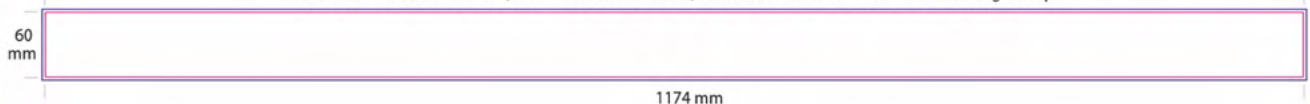

ONYXX LINEA ZUBEHÖR

Stylecover (magnetisch/wechselbar)

Stylecover inkl. magnetischer Stahlleiste für Nutenaufnahme
Abm. 1.176 x 2 x 60 mm

Art.-Nr.

VK-Preis
exkl. MwSt.

inkl. MwSt.

DIBOND digitaldruck natur 1

Aluminium-Verbundplatte/Digitaldruck/4-farbig

Einzel (1 Stück)
Set (2 Stück)

SC 30 80 1
SC 30 80 2

103,36 EUR
206,72 EUR

123,00 EUR
246,00 EUR

DIBOND mein motiv**

Aluminium-Verbundplatte/Digitaldruck/4-farbig

Einzel (1 Stück)
Set (2 Stück)

SC 30 99 1
SC 30 99 2

163,03 EUR
326,06 EUR

194,00 EUR
388,00 EUR

**GRIMMEISEN Serviceleistungen zum individuellen Wunschmotiv:

Unterstützung und Begleitung unserer Grafikabteilung für Bildbearbeitung, Layout und Druckdaten. Stundensatz 82,35 EUR exkl. MwSt. / 98,00 EUR inkl. MwSt. Senden Sie uns ein hochauflösendes Bild / Wunschmotiv und wir bereiten nach Rücksprache und Abstimmung mit Ihnen alles vor.

Druckdaten anlegen „mein digitaldruck“

Datenformat: 66 x 1180 mm (3mm Beschnitt enthalten) Endformat: 60 x 1174 mm Bildauflösung: 300dpi