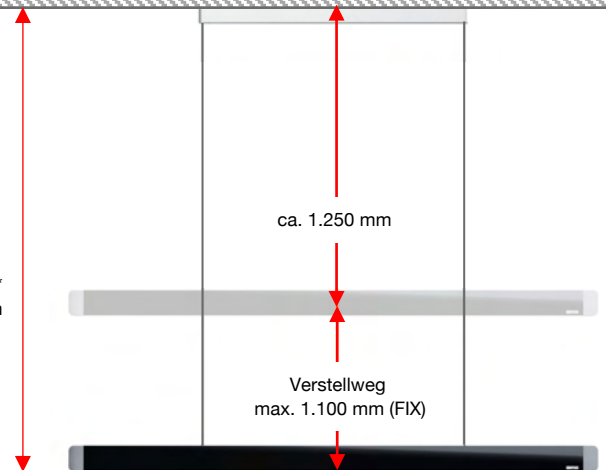

1.250 bis 2.350 mm **Sonderlänge**

Anwendung: Bürotisch, Esstisch, Kochinsel
Für Raumhöhen ab 2.700 bis 3.500 mm geeignet.

Sonderlänge Gesamt**
bis 2.350 mm

Art.-Nr. AV-X ..... mm
(**Sonderlänge/Wunschmaß bei der Bestellung mit angeben)

VK-Preis exkl. MwSt. / **inkl. MwSt.**   Aufpreis 79,83 EUR / **95,00 EUR**