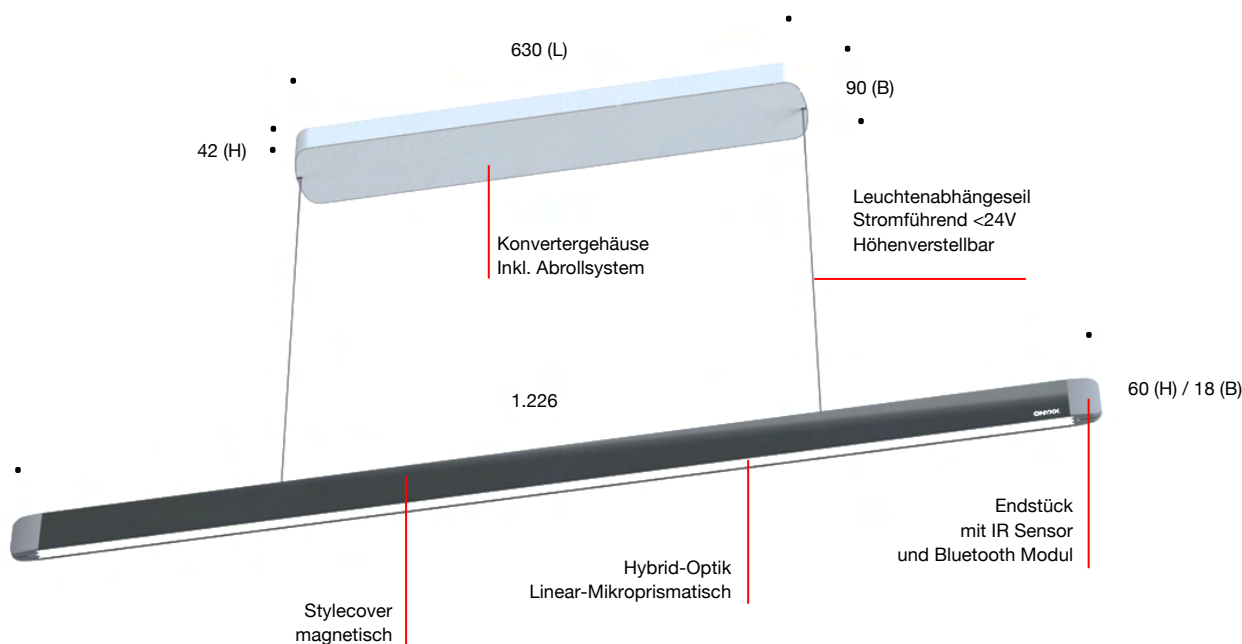

ONYXX LINEA PRO

Technische Daten