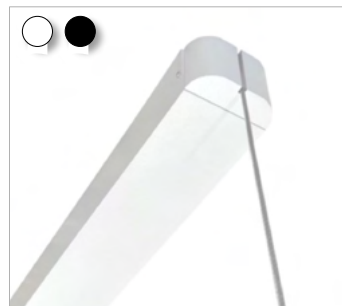

ONYXX LINEA

Varianten PRO / PLUS / BASIC

Lineare Pendelleuchte für die Lebensräume Home, Homeoffice und Office

PREMIUM QUALITY
MADE IN GERMANY

ALLGEMEINE BESCHREIBUNG

Lineare und schmale LED Pendelleuchte 45W mit direkter und indirekter Lichtabstrahlung. Hochwertiger Leuchtenkörper aus Aluminium Strangpressprofil mit einer Breite von nur 18 mm, Höhe 60 mm und einer Länge von 1.226 mm. Abgerundete Endstücke mit konkaver Ausformung und senkrechter Schattenfuge aus Vollaluminium mit Premiumoberfläche perigestrahlt in silber oder schwarz eloxiert. Seitliche Stylecover in verschiedenen Farben und Materialien wählbar und Dank einer raffinierten Magnetpunkttechnologie jederzeit austauschbar (wandelbare Individualisierung). Die Lichtlenkung erfolgt durch eine innovative Hybrid Optik, Entblendung Bildschirmgerecht nach EN 12464-1 (UGR <19).

Modellvergleich

ONYXX LINEA PRO

FEATURES

- Magnetische Stylecover (wechselbar)
- Dimmbar
- Variable Farbeinstellung 2.200 - 5.000 Kelvin
- CRI >95 (5.000K) >90 (2.200K)
- Direktes/indirektes Licht getrennt schalt- und dimmbar sowie Farbveränderbar
- SINGLE und SYNC Modus
- Gestensteuerung
- Bluetooth-Steuerung (Casambi)
- Unsichtbare stufenlose Höhenverstellung

inkl. 24V LED Netzteil
Deckengehäuse Abm.: L630 x H42 x B90 mm
Oberfläche weiß pulverlackiert Feinstruktur
(optional schwarz pulverlackiert Feinstruktur)

Abhängelängen siehe Seite 21

VK-Listenpreis ab 2.166,- EUR + MwSt.

ONYXX LINEA PLUS

FEATURES

- Magnetische Stylecover (wechselbar)
- Dimmbar
- Variable Farbeinstellung 2.200 - 5.000 Kelvin
- CRI >95 (5.000K) >90 (2.200K)
- Direktes/indirektes Licht getrennt schalt- und dimmbar sowie Farbveränderbar
- SINGLE und SYNC Modus
- Gestensteuerung
- Bluetooth-Steuerung (Casambi)
- _____

inkl. 24V LED Netzteil
Deckengehäuse Abm.: L620 x H30 x B40 mm
Oberfläche weiß pulverlackiert Feinstruktur
(optional schwarz pulverlackiert Feinstruktur)

Abhängelängen 2.000 mm (kürzbar)

VK-Listenpreis ab 1.694,- EUR + MwSt.

ONYXX LINEA BASIC

FEATURES

- Magnetische Stylecover (wechselbar)
- Dimmbar (DALI)
- Variable Farbeinstellung 2.700 - 5.000 Kelvin
- CRI >95
- _____
- _____
- _____
- _____

inkl. DALI DT8 LED Konverter
Deckengehäuse Abm.: L620 x H30 x B40 mm
Oberfläche weiß pulverlackiert Feinstruktur
(optional schwarz pulverlackiert Feinstruktur)

Abhängelängen 2.000 mm (kürzbar)

VK-Listenpreis ab 1.507,- EUR + MwSt.