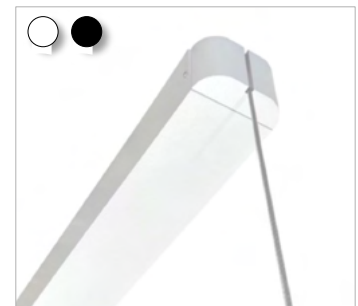

ONYXX LINEA

Varianten PRO / PLUS / BASIC

Lineare Pendelleuchte für die Lebensräume Home, Homeoffice und Office

PREMIUM QUALITY
MADE IN GERMANY

ALLGEMEINE BESCHREIBUNG

Lineare und schmale LED Pendelleuchte 45W mit direkter und indirekter Lichtabstrahlung. Hochwertiger Leuchtenkörper aus Aluminium Strangpressprofil mit einer Breite von nur 18 mm, Höhe 60 mm und einer Länge von 1.226 mm. Abgerundete Endstücke mit konkaver Ausformung und senkrechter Schattenfuge aus Vollaluminium mit Premiumoberfläche perigestrahlt in silber oder schwarz eloxiert. Seitliche Stylecover in verschiedenen Farben und Materialien wählbar und Dank einer raffinierten Magnetpunkttechnologie jederzeit austauschbar (wandelbare Individualisierung). Die Lichtlenkung erfolgt durch eine innovative Hybrid Optik, Entblendung Bildschirmgerecht nach EN 12464-1 (UGR <19).

Modellvergleich

ONYXX LINEA PRO

FEATURES

- Magnetische Stylecover (wechselbar)
- Dimmbar
- Variable Farbeinstellung 2.200 - 5.000 Kelvin
- CRI >95 (5.000K) >90 (2.200K)
- Direktes/indirektes Licht getrennt schalt- und dimmbar sowie Farbveränderbar
- SINGLE und SYNC Modus
- Gestensteuerung
- Bluetooth-Steuerung (Casambi)
- Unsichtbare stufenlose Höhenverstellung

inkl. 24V LED Netzteil
Deckengehäuse Abm.: L630 x H42 x B90 mm
Oberfläche weiß pulverlackiert Feinstruktur
(optional schwarz pulverlackiert Feinstruktur)

Abhängelängen siehe Seite 21

VK-Listenpreis ab 2.166,- EUR + MwSt.

ONYXX LINEA PLUS

FEATURES

- Magnetische Stylecover (wechselbar)
- Dimmbar
- Variable Farbeinstellung 2.200 - 5.000 Kelvin
- CRI >95 (5.000K) >90 (2.200K)
- Direktes/indirektes Licht getrennt schalt- und dimmbar sowie Farbveränderbar
- SINGLE und SYNC Modus
- Gestensteuerung
- Bluetooth-Steuerung (Casambi)
- _____

inkl. 24V LED Netzteil
Deckengehäuse Abm.: L620 x H30 x B40 mm
Oberfläche weiß pulverlackiert Feinstruktur
(optional schwarz pulverlackiert Feinstruktur)

Abhängelängen 2.000 mm (kürzbar)

VK-Listenpreis ab 1.694,- EUR + MwSt.

ONYXX LINEA BASIC

FEATURES

- Magnetische Stylecover (wechselbar)
- Dimmbar (DALI)
- Variable Farbeinstellung 2.700 - 5.000 Kelvin
- CRI >95
- _____
- _____
- _____
- _____

inkl. DALI DT8 LED Konverter
Deckengehäuse Abm.: L620 x H30 x B40 mm
Oberfläche weiß pulverlackiert Feinstruktur
(optional schwarz pulverlackiert Feinstruktur)

Abhängelängen 2.000 mm (kürzbar)

VK-Listenpreis ab 1.507,- EUR + MwSt.